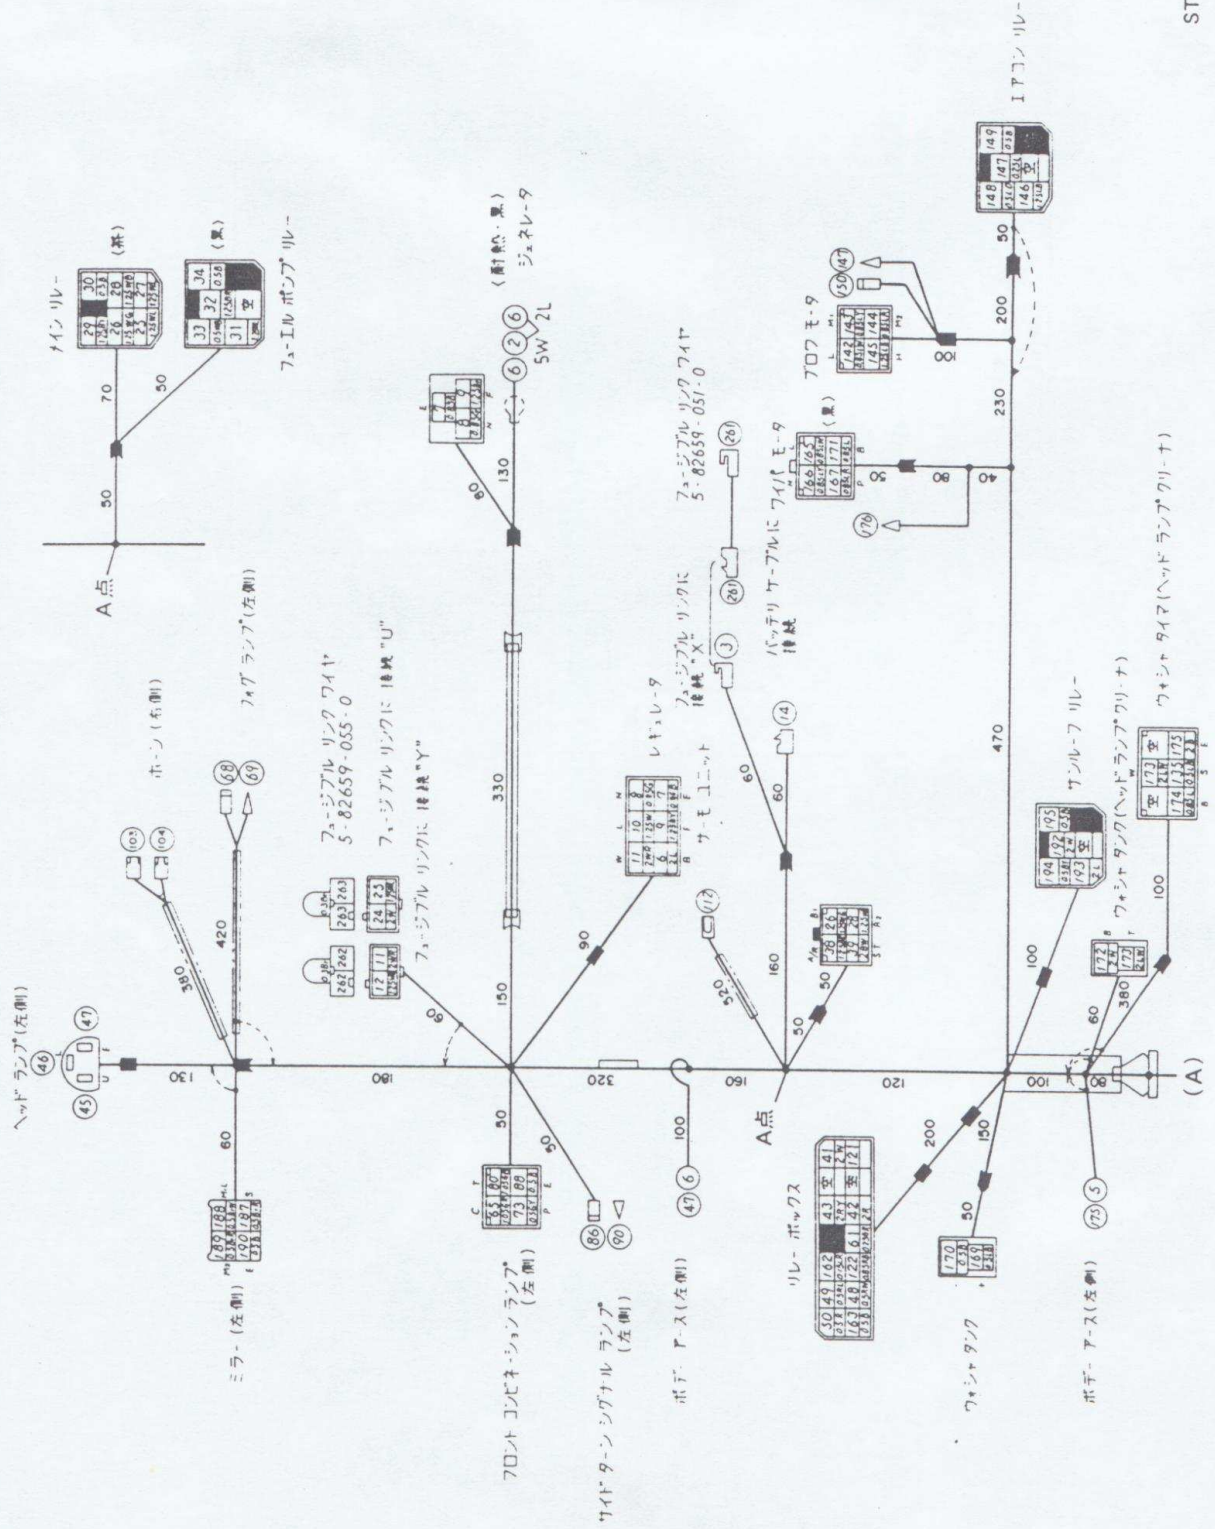

(2) PF60E型 ('82/4~)

(1)

ST0867

5

エイボレータ

753	152	15
0.310	0.353	0.424
156	153	154
0.371	0.328	0.346

ストップランプスイッチ

19	15	73
0.381	0.387	0.354
24	18	37
0.381	0.387	0.354

コンピネーションスイッチ

68	67	65	66
0.353	0.347	0.351	0.344
72	51	50	49
0.354	0.347	0.351	0.344

ヒューズボックス

141	82	114	81	154	113
0.31	0.349	0.34	0.364	0.351	0.351
124	66	121	217	116	
0.338	0.351	0.351	0.313	0.313	

<緑> インストハーネスに接続

117	115	242	111
0.3	0.37	0.57	0.351
124	66	121	217
0.338	0.351	0.351	0.313