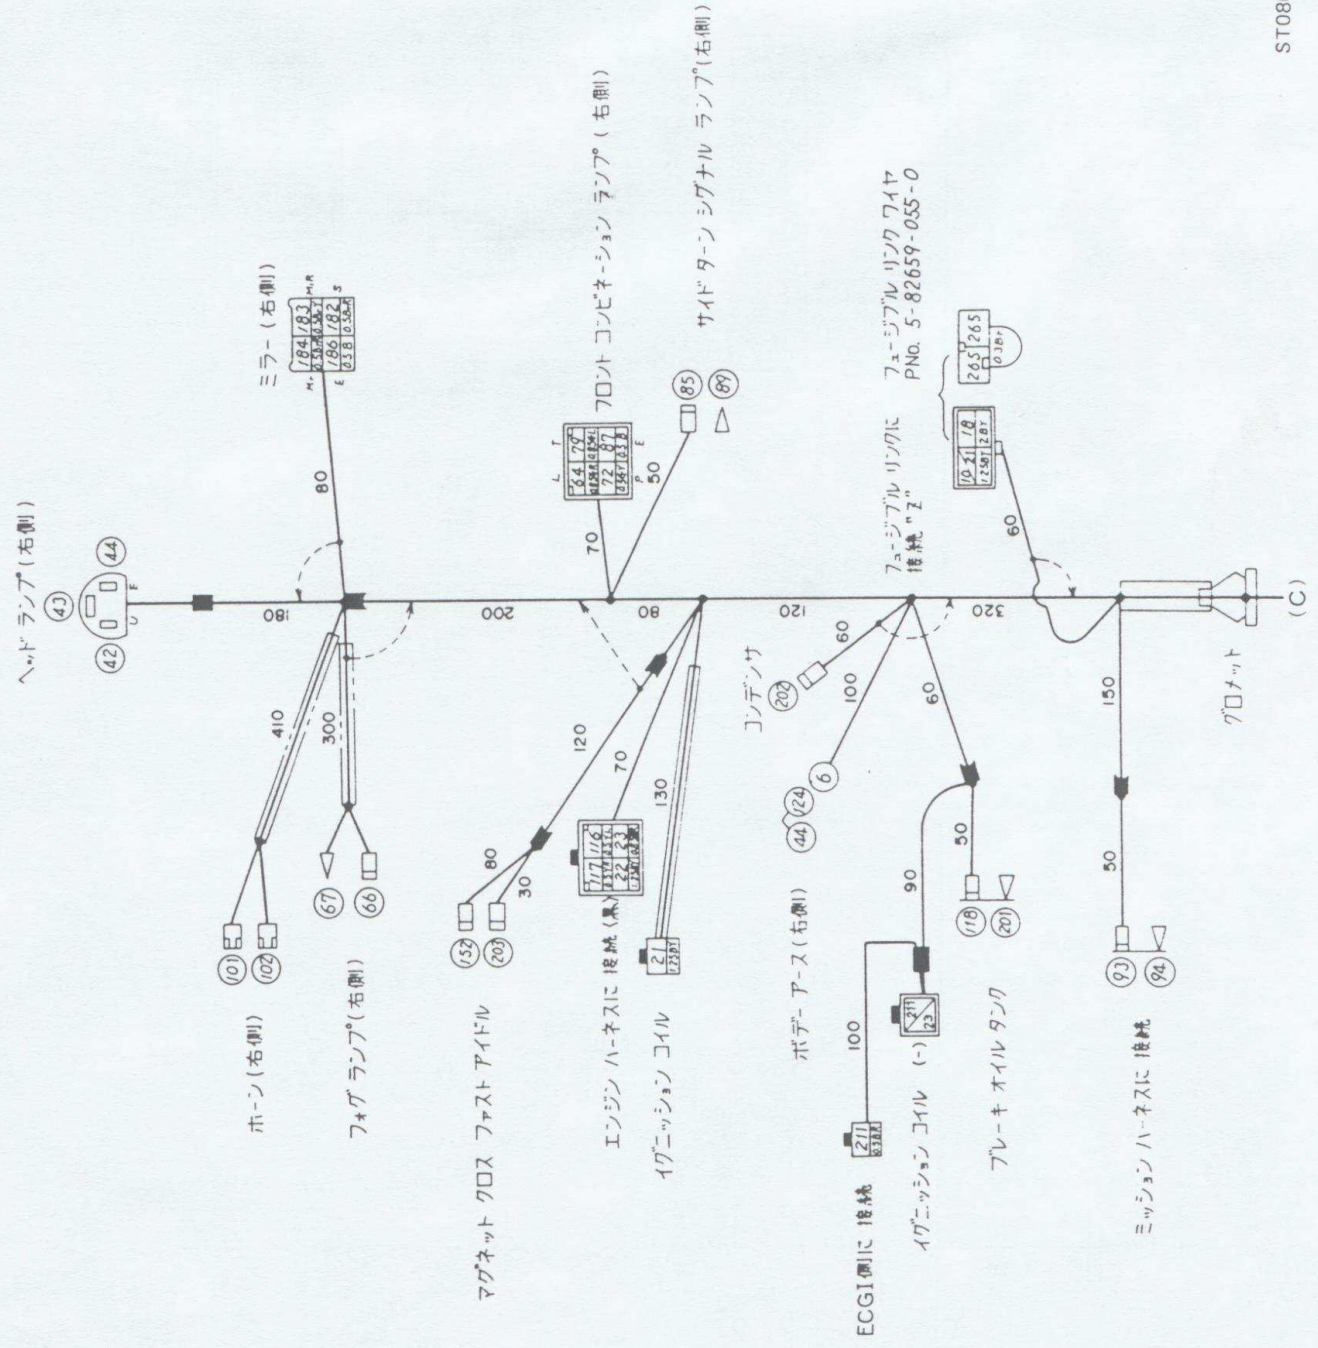

(2) PF60E型 ('82/4~)

(1)

ST0867

5

エイボレータ

753	152	15
0.310	0.353	0.424
156	153	154
0.371	0.328	0.346

ストップランプスイッチ

19	15	73
0.381	0.387	0.354
24	18	37
0.381	0.387	0.354

コンピネーションスイッチ

68	67	65	66
0.353	0.347	0.351	0.344
72	51	50	49
0.354	0.347	0.351	0.344

ヒューズボックス

141	82	114	81	154	113
0.31	0.349	0.34	0.364	0.351	0.351
124	66	121	217	116	
0.338	0.351	0.351	0.313	0.313	

<緑> インストハーネスに接続

117	115	242	111
0.3	0.37	0.57	0.351
124	66	121	217
0.338	0.351	0.351	0.313