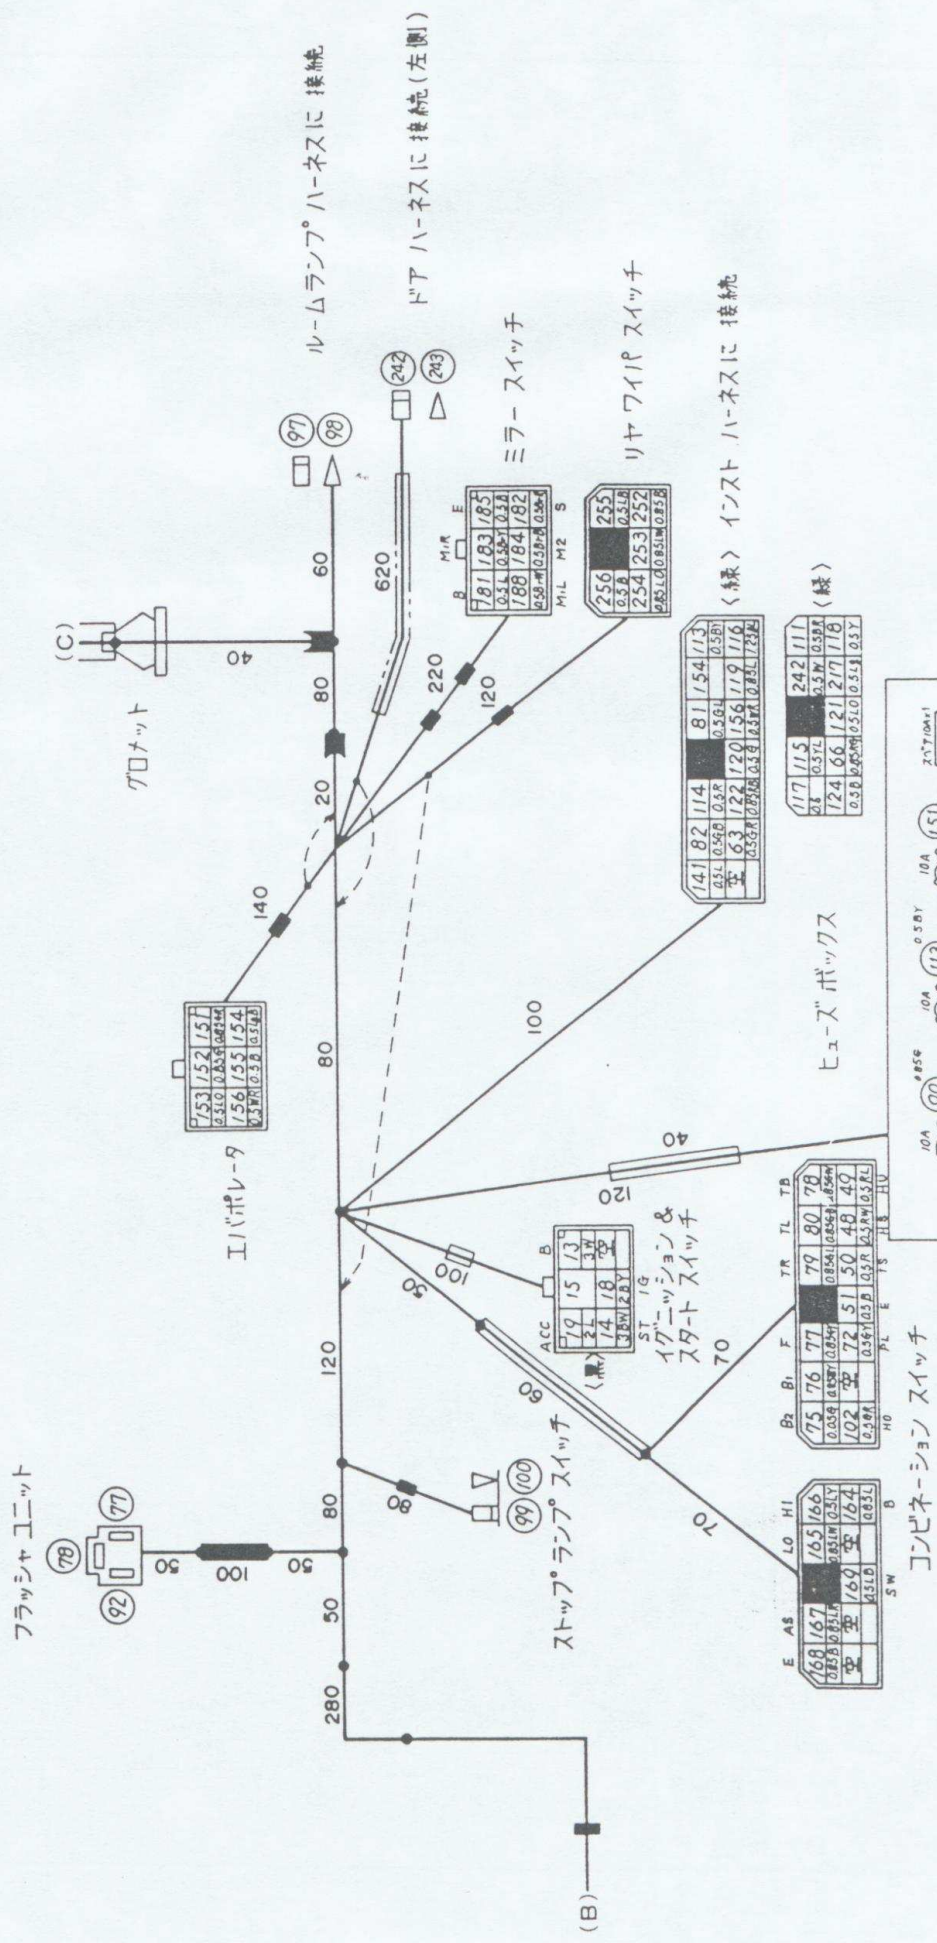

(2) PF60E型 ('82/4~)

(1)

ST0867

5

エイボレータ

753	152	15
0.310	0.353	0.424
156	153	154
0.371	0.328	0.346

ストップランプスイッチ

19	15	73
0.381	0.387	0.354
24	18	37
0.381	0.387	0.354

コンピネーションスイッチ

68	67	65	66
0.353	0.347	0.351	0.344
72	51	50	49
0.354	0.347	0.351	0.344

ヒューズボックス

141	82	114	81	154	113
0.31	0.349	0.34	0.364	0.351	0.351
124	66	121	217	116	
0.338	0.351	0.351	0.313	0.313	

<緑> インストハーネスに接続

117	115	242	111
0.3	0.37	0.57	0.351
124	66	121	217
0.338	0.351	0.351	0.313