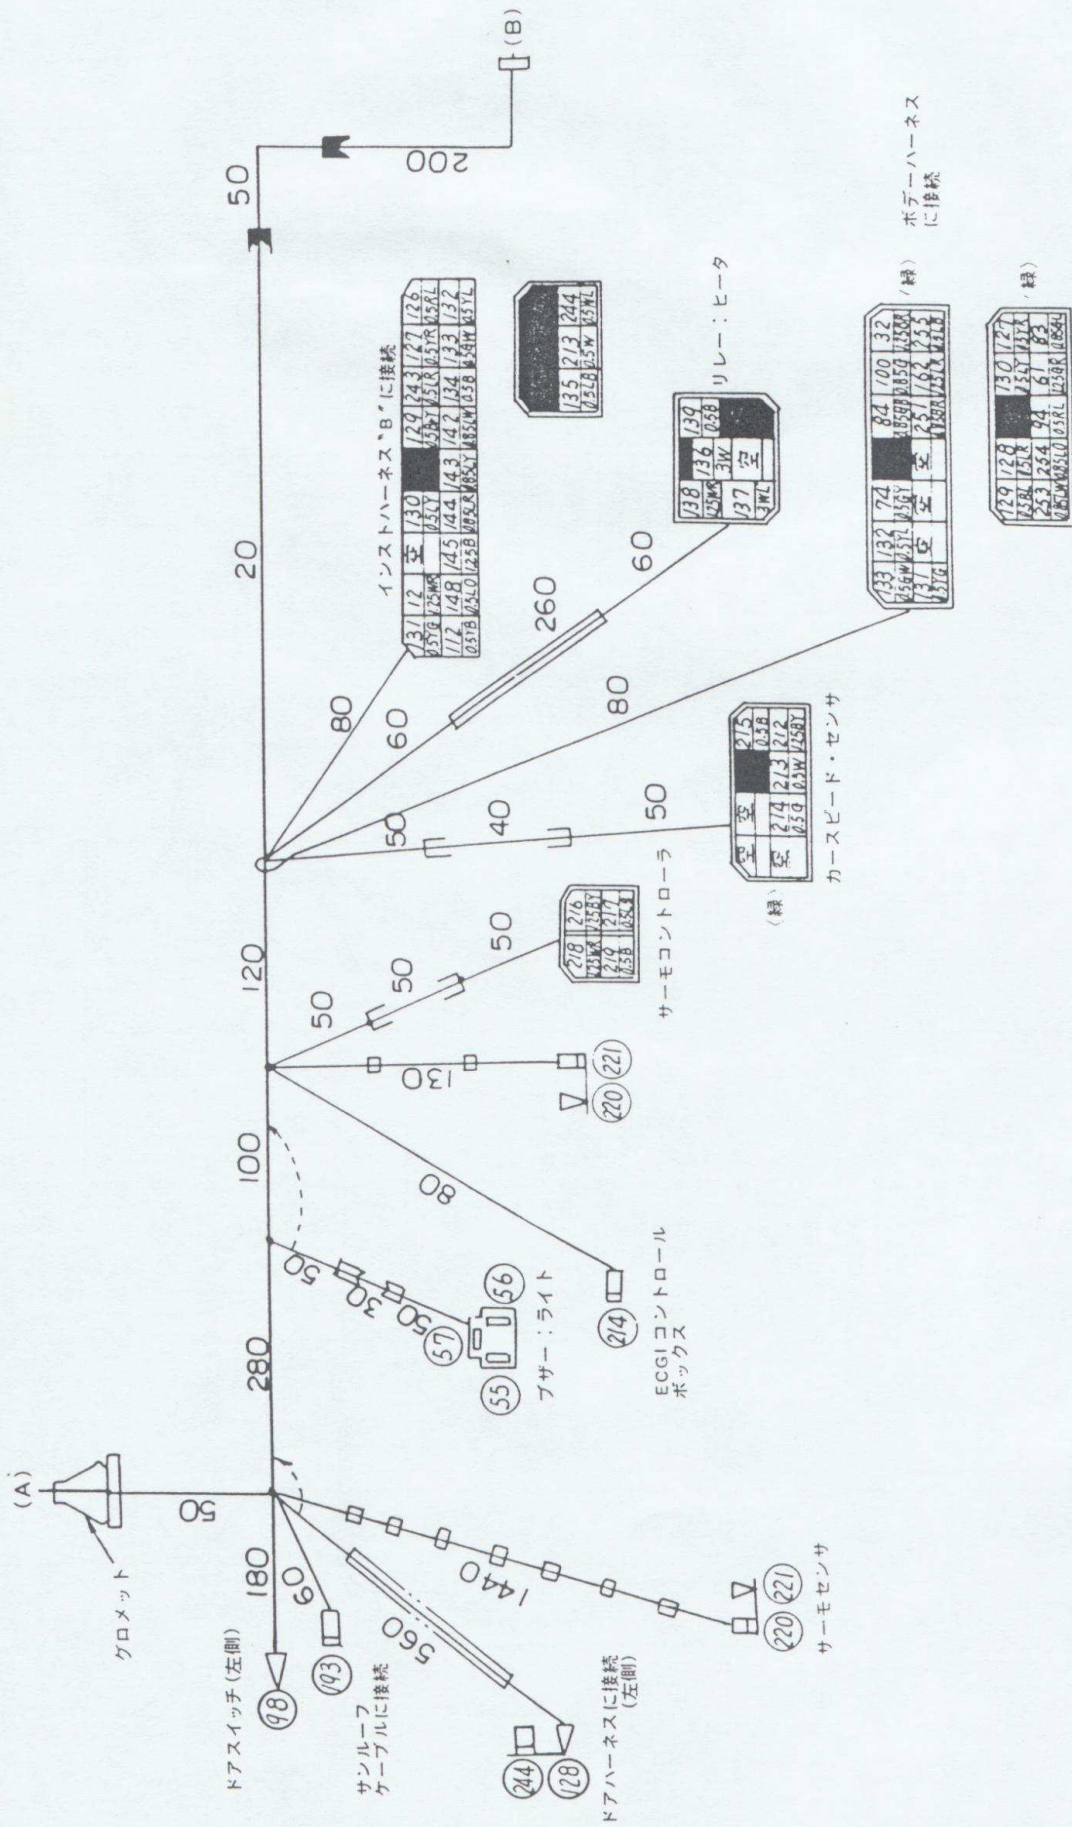

(2) PF60E型 ('82/4~)

(1)

ST0867

5

エイボレータ

753	152	15
0.310	0.353	0.424
156	153	154
0.371	0.328	0.346

ストップランプスイッチ

19	15	73
0.381	0.387	0.354
24	18	37
0.381	0.387	0.354

コンピネーションスイッチ

68	67	65	66
0.353	0.347	0.351	0.344
72	51	50	49
0.354	0.347	0.351	0.344

ヒューズボックス

141	82	114	81	154	113
0.31	0.349	0.34	0.364	0.351	0.351
124	66	121	217	116	
0.338	0.351	0.351	0.313	0.313	

<緑> インストハーネスに接続

117	115	242	111
0.3	0.37	0.57	0.351
124	66	121	217
0.338	0.351	0.351	0.313