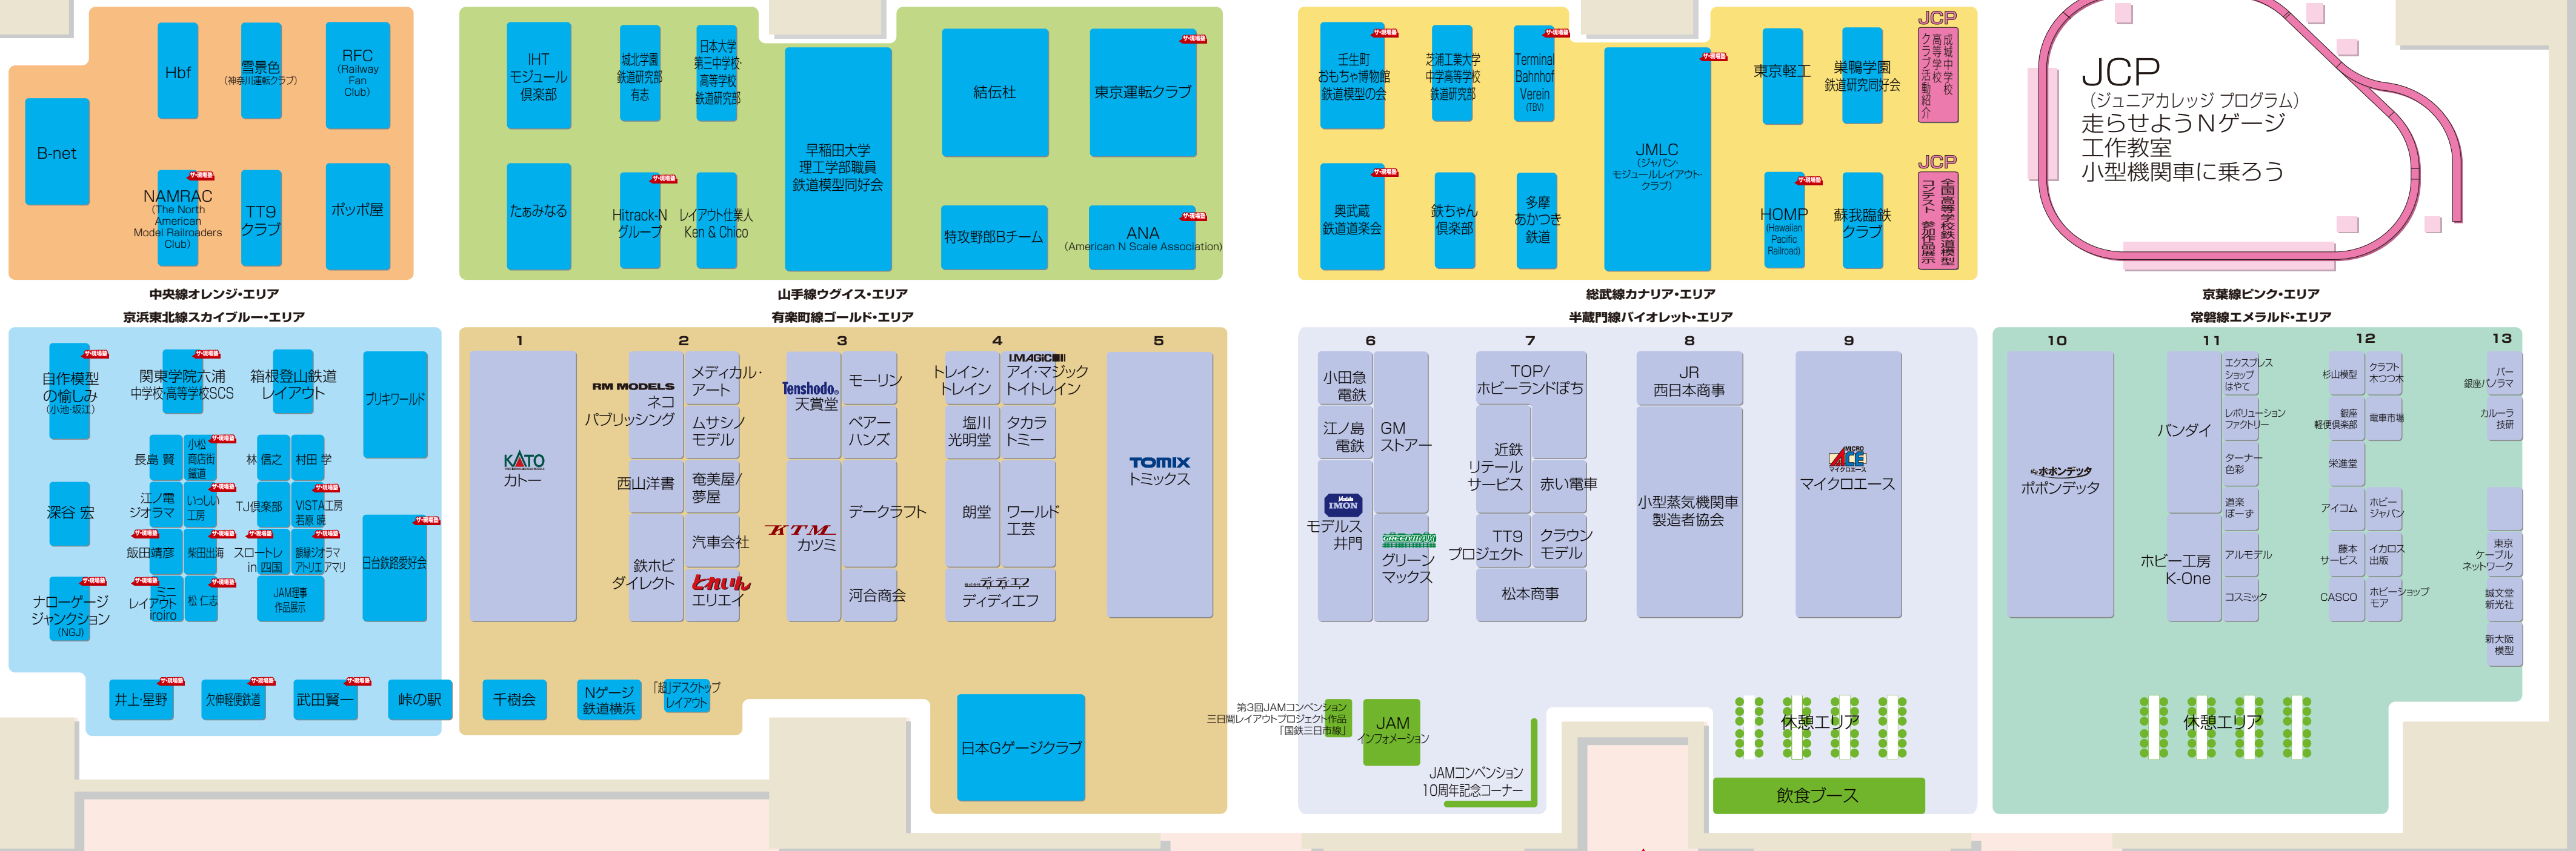

西4ホール

現場塾
The現場塾とは、モデラーズパフォーマンスの出展者が、時間を決めて自分の作品を詳細に解説することです。開催時間は各ブースに掲示されています。現場塾の時間に合わせて会場をまわれば、JAMを一層楽しめます。裏面に各ブースで予定している解説の内容を掲載しています。

高校生モジュールコンテスト
学校の活動で鉄道模型を楽しんでいる高校生の皆さんに呼びかけて、モジュールを製作してもらい、出来映えのコンテストを開催します。審査員はモデラーズパフォーマンスに出展している先輩モデラー達。高校生達の努力の結果をごらん下さい。

会場内は禁煙です。入口脇の喫煙室をご利用下さい。

クリニック会場への移動にはエレベーターもご利用いただけますので会場係員におたずねください。

「出口からも再入場可能です」

モデラーズパフォーマンス 出展者一覧

出展名	ゲージスケール	出展名	ゲージスケール	出展名	ゲージスケール
あ IHTモジュール倶楽部	N	し 自作模型の愉しみ(小池・坂江)	O/G他	て 鉄ちゃん倶楽部	N
欠伸軽便鉄道	大型模型	芝浦工業大学中等高等学校鉄道研究部	HO	と 東京運転クラブ	N
い 飯田 靖彦	HO	JAM理事作品展示	N	東京軽工	N
市川蒸気鉄道クラブ	大型乗用模型	城北学園鉄道研究部有志	N	深谷 宏	O
いしい工房	N	東武学園鉄道研究同好会	N	プリキワールド	O
井上・星野	O/G他	スロートレ in 四国	N	ポッポ屋	N
え HOMP (Hawaiian Pacific Railroad)	HO	多摩あかつき鉄道	N	松 仁志	その他
Hbf	HO/Z	蘇我臨鉄クラブ	N	み ミニレイアウトiroiro	N/Oナロー
ANA (American N Scale Association)	N	たあみなる	N	江ノ島電鉄	2
Nゲージ鉄道横浜	N	Terminal Bahnhof Verein (TBV)	N	エリエイ	4
江ノ電ジオラマ	N	武田 賢一	N	小田急電鉄	6
お 奥武蔵鉄道道楽会	N	多摩あかつき鉄道	N	カツミ	3
か 額縁ジオラマ アトリエ アマリ	N	「超」デスクトップレイアウト	N	カトー	1
関東学院六浦中学校・高等学校SCS	N	TJ倶楽部	N	13 カルーラ技研	3
小松商店街鉄道	N	TT9クラブ	TT/TT9	河合商会	3
し JMLC	N			天賞堂	3
				CASCO	12
				東京ケーブルネットワーク	6
				ネコパブリッシング	2
				バー銀座パノラマ	13
				パンダイ	11
				銀座軽便倶楽部	12
				ペアーハンズ	3
				ボービージャパン	12
				朗堂	4
				ホビー工房K-ONE	11
				ホビESHOP モア	12
				メディカル・アート	2
				モーリン	3
				モデルズ井門	6
				夢屋	2
				レボリューションファクトリー	11
				ワールド工芸	4

日比谷線シルバーエリア (配置図裏面)